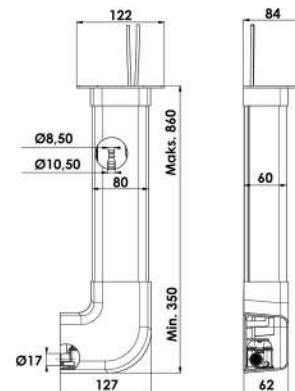

Sanicondens Clim Pack S

TEKNİK ÖZELLİKLER

Bağlantı yapılabilen üniteler	24000 Btu'ya kadar (8 kW) split klimalar
Giriş sayısı	1
Giriş çapı	16 mm
Tahliye boru çapı	6 mm
Maksimum debi	9 lt/saat
Maksimum akışkan sıcaklığı	35°C
Maksimum emiş mesafesi (şamandıra ve pompa arası)	2 m
Frekans	50-60 Hz
Besleme voltajı	220-240 V
Maks. güç	22 W
Koruma sınıfı	IP20
Ses seviyesi	21 dB(A)
EAN kodu	3308815083919
Ürün kodu	Sanicondens Clim Pack S

BAĞLANTILAR

TESLİMAT KAPSAMI

- Pompa • Şamandıra • Beyaz kanal • 1,5 m'lik serum hortum • Şamandıra destek aparatı
- Havalık hortumu • Besleme kablosu
- Vakum önleyici klape.

ÖLÇEKLİ ÇİZİM

POMPA EĞRİSİ